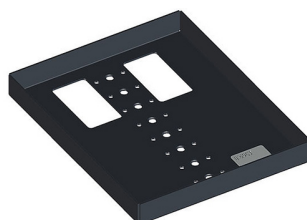

POS base 400

Colonne aluminium 40 cm, passage de câbles couvert par poils synthétiques

POS arm S

Support écran VESA 75/100, montage d'écrans plats jusqu'à 10 kg, portée 7cm

POS VESA M200

Mât VESA 75/100, montage d'écrans plats jusqu'à 10 kg, portée de 27 cm

POS PLATE

Platine Imprimante toutes marques, 16 cm x 20 cm

POS base 200

Colonne aluminium 20cm pour support TPE ou platine imprimante

POS arm 200

Bras support aluminium 27 cm pour assemblage sur colonne 40 cm, capacité de 10 kg